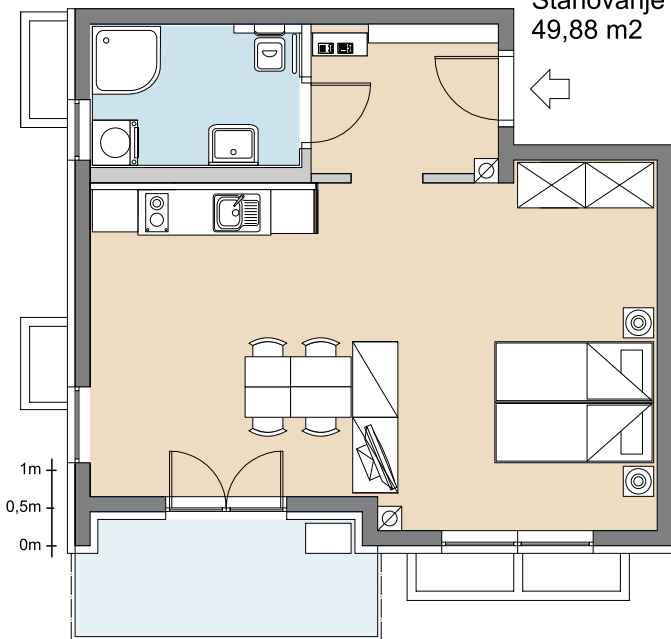

## Oskrbovana najemna stanovanja Kranj – Planina jug

30 oskrbovanih najemnih stanovanj:

- stanovanja površine 32 m<sup>2</sup> (1x), 37 m<sup>2</sup> (14x) in 48 m<sup>2</sup> (2x) z ločeno kopalnico, ložo ali teraso in shrambo v kleti,
- stanovanja površine 51-53 m<sup>2</sup> (13x) z ločenimi prostori: spalnim delom, kopalnico, predsobo, ložo ali teraso in shrambo v kleti.

# Tloris pritličja

Pritličje  
Stanovanje 101  
34,36 m<sup>2</sup>

1m  
0,5m  
0m

Pritličje  
Stanovanje 102  
48,79 m<sup>2</sup>

Pritličje  
Stanovanje 103  
39,01 m<sup>2</sup>

Pritličje  
Stanovanje 104  
57,52 m<sup>2</sup>

Pritličje  
Stanovanje 201  
49,88 m<sup>2</sup>

Pritličje  
Stanovanje 202  
38,93 m<sup>2</sup>

1m  
0,5m  
0m