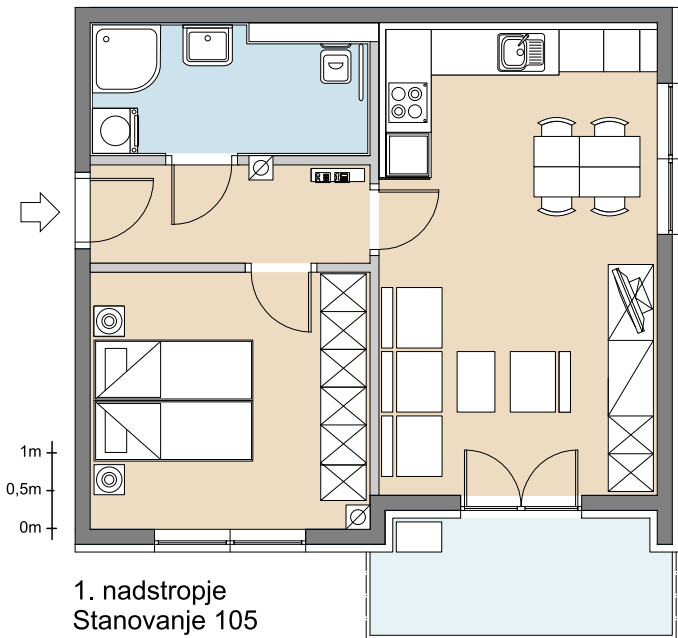

Pritličje  
Stanovanje 201  
49,88 m<sup>2</sup>

Pritličje  
Stanovanje 202  
38,93 m<sup>2</sup>

1m  
0,5m  
0m

# Tloris 1. nadstropja

1. nadstropje  
Stanovanje 105  
52,09 m<sup>2</sup>

1. nadstropje  
Stanovanje 106  
52,04 m<sup>2</sup>

1. nadstropje  
Stanovanje 107  
37,29 m<sup>2</sup>

1. nadstropje  
Stanovanje 108  
37,41 m<sup>2</sup>

1. nadstropje  
Stanovanje 203  
52,17 m<sup>2</sup>

1. nadstropje  
Stanovanje 204  
52,19 m<sup>2</sup>

1. nadstropje  
Stanovanje 206  
37,67 m<sup>2</sup>