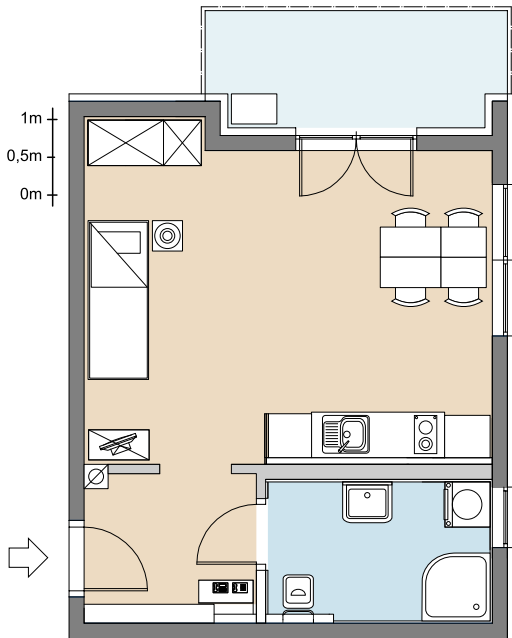

## Oskrbovana najemna stanovanja Kranj – Planina jug

30 oskrbovanih najemnih stanovanj:

- stanovanja površine 32 m<sup>2</sup> (1x), 37 m<sup>2</sup> (14x) in 48 m<sup>2</sup> (2x) z ločeno kopalnico, ložo ali teraso in shrambo v kleti,
- stanovanja površine 51-53 m<sup>2</sup> (13x) z ločenimi prostori: spalnim delom, kopalnico, predsobo, ložo ali teraso in shrambo v kleti.

# Tloris pritličja

Pritličje  
Stanovanje 101  
34,36 m<sup>2</sup>

1m  
0,5m  
0m

Pritličje  
Stanovanje 102  
48,79 m<sup>2</sup>

Pritličje  
Stanovanje 103  
39,01 m<sup>2</sup>

Pritličje  
Stanovanje 104  
57,52 m<sup>2</sup>

Pritličje  
Stanovanje 201  
49,88 m<sup>2</sup>

Pritličje  
Stanovanje 202  
38,93 m<sup>2</sup>

1m  
0,5m  
0m