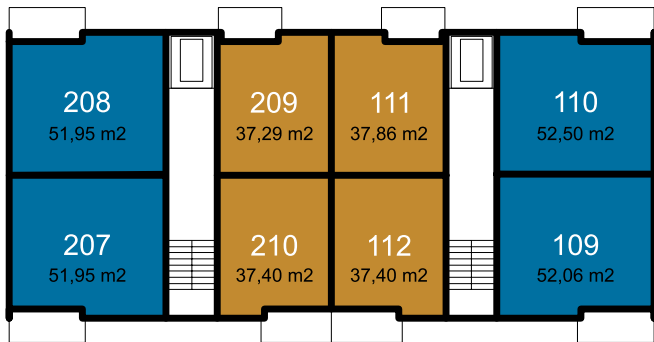

1. nadstropje  
Stanovanje 203  
52,17 m<sup>2</sup>

1. nadstropje  
Stanovanje 204  
52,19 m<sup>2</sup>

1. nadstropje  
Stanovanje 206  
37,67 m<sup>2</sup>

# Tloris 2. nadstropja

2. nadstropje  
Stanovanje 109  
52,06 m<sup>2</sup>

2. nadstropje  
Stanovanje 110  
52,50 m<sup>2</sup>

2. nadstropje  
Stanovanje 111  
37,86 m<sup>2</sup>

2. nadstropje  
Stanovanje 112  
37,40 m<sup>2</sup>

2. nadstropje  
Stanovanje 207  
51,95 m<sup>2</sup>

2. nadstropje  
Stanovanje 208  
51,95 m<sup>2</sup>

2. nadstropje  
Stanovanje 209  
37,29 m<sup>2</sup>

2. nadstropje  
Stanovanje 210  
37,40 m<sup>2</sup>

Mansarda  
Stanovanje 211  
50,22 m<sup>2</sup>

Mansarda  
Stanovanje 212  
49,87 m<sup>2</sup>

Mansarda  
Stanovanje 213  
37,38 m<sup>2</sup>

Mansarda  
Stanovanje 214  
39,16 m<sup>2</sup>