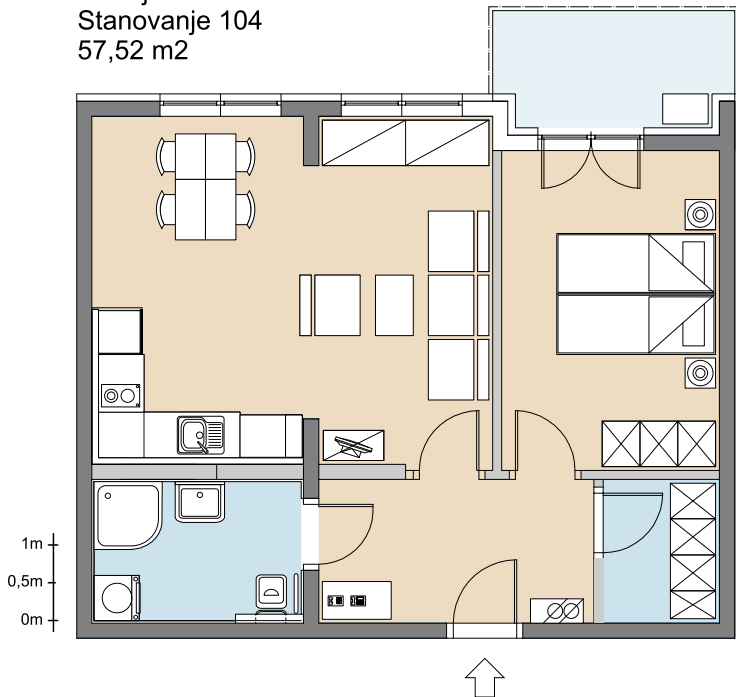

## Oskrbovana najemna stanovanja Kranj – Planina jug

30 oskrbovanih najemnih stanovanj:

- stanovanja površine 32 m<sup>2</sup> (1x), 37 m<sup>2</sup> (14x) in 48 m<sup>2</sup> (2x) z ločeno kopalnico, ložo ali teraso in shrambo v kleti,
- stanovanja površine 51-53 m<sup>2</sup> (13x) z ločenimi prostori: spalnim delom, kopalnico, predsobo, ložo ali teraso in shrambo v kleti.

# Tloris pritličja

Pritličje  
Stanovanje 101  
34,36 m<sup>2</sup>

1m  
0,5m  
0m

Pritličje  
Stanovanje 102  
48,79 m<sup>2</sup>

Pritličje  
Stanovanje 103  
39,01 m<sup>2</sup>

Pritličje  
Stanovanje 104  
57,52 m<sup>2</sup>

Pritličje  
Stanovanje 201  
49,88 m<sup>2</sup>

Pritličje  
Stanovanje 202  
38,93 m<sup>2</sup>

1m  
0,5m  
0m