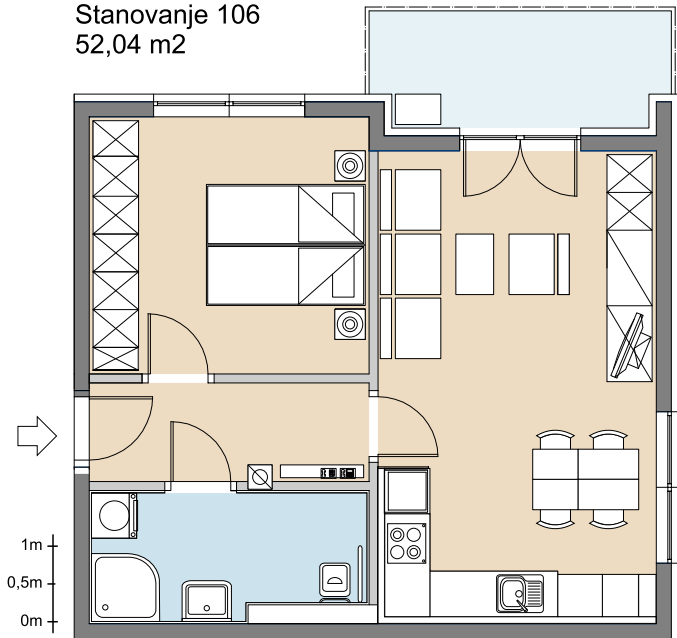

Pritličje  
Stanovanje 201  
49,88 m<sup>2</sup>

Pritličje  
Stanovanje 202  
38,93 m<sup>2</sup>

1m  
0,5m  
0m

# Tloris 1. nadstropja

1. nadstropje  
Stanovanje 105  
52,09 m<sup>2</sup>

1. nadstropje  
Stanovanje 106  
52,04 m<sup>2</sup>

1. nadstropje  
Stanovanje 107  
37,29 m<sup>2</sup>

1. nadstropje  
Stanovanje 108  
37,41 m<sup>2</sup>

1. nadstropje  
Stanovanje 203  
52,17 m<sup>2</sup>

1. nadstropje  
Stanovanje 204  
52,19 m<sup>2</sup>

1. nadstropje  
Stanovanje 206  
37,67 m<sup>2</sup>