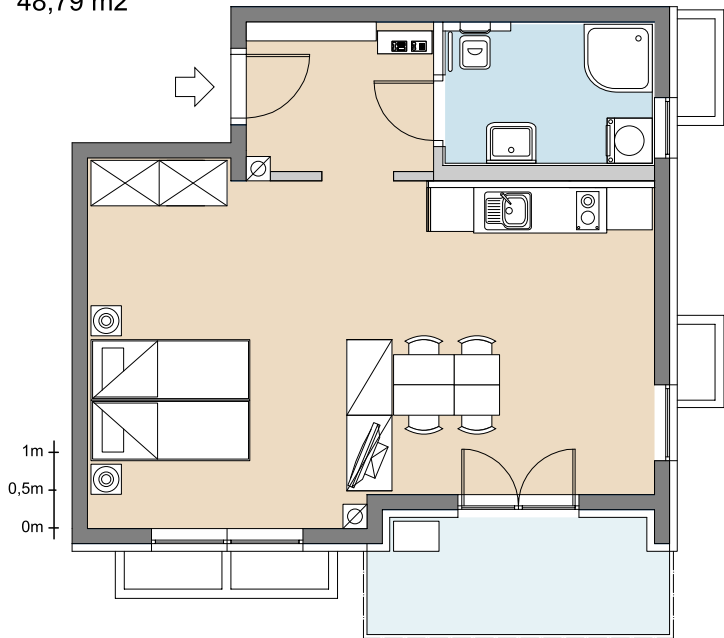

## Oskrbovana najemna stanovanja Kranj – Planina jug

30 oskrbovanih najemnih stanovanj:

- stanovanja površine 32 m<sup>2</sup> (1x), 37 m<sup>2</sup> (14x) in 48 m<sup>2</sup> (2x) z ločeno kopalnico, ložo ali teraso in shrambo v kleti,
- stanovanja površine 51-53 m<sup>2</sup> (13x) z ločenimi prostori: spalnim delom, kopalnico, predsobo, ložo ali teraso in shrambo v kleti.

# Tloris pritličja

Pritličje  
Stanovanje 101  
34,36 m<sup>2</sup>

1m  
0,5m  
0m

Pritličje  
Stanovanje 102  
48,79 m<sup>2</sup>

Pritličje  
Stanovanje 103  
39,01 m<sup>2</sup>

Pritličje  
Stanovanje 104  
57,52 m<sup>2</sup>

Pritličje  
Stanovanje 201  
49,88 m<sup>2</sup>

Pritličje  
Stanovanje 202  
38,93 m<sup>2</sup>

1m  
0,5m  
0m