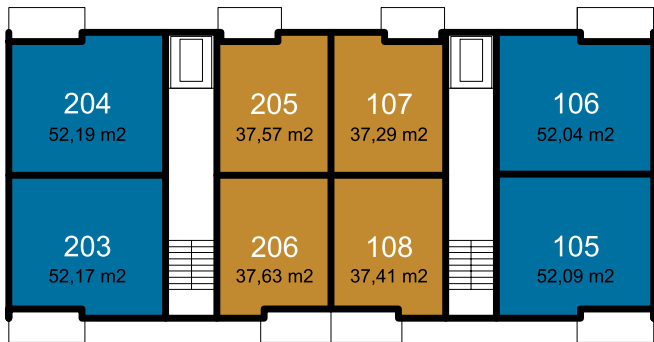

Pritličje  
Stanovanje 201  
49,88 m<sup>2</sup>

Pritličje  
Stanovanje 202  
38,93 m<sup>2</sup>

1m  
0,5m  
0m

# Tloris 1. nadstropja

1. nadstropje  
Stanovanje 105  
52,09 m<sup>2</sup>

1. nadstropje  
Stanovanje 106  
52,04 m<sup>2</sup>

1. nadstropje  
Stanovanje 107  
37,29 m<sup>2</sup>

1. nadstropje  
Stanovanje 108  
37,41 m<sup>2</sup>

1. nadstropje  
Stanovanje 203  
52,17 m<sup>2</sup>

1. nadstropje  
Stanovanje 204  
52,19 m<sup>2</sup>

1. nadstropje  
Stanovanje 206  
37,67 m<sup>2</sup>

2. nadstropje  
Stanovanje 207  
51,95 m<sup>2</sup>

2. nadstropje  
Stanovanje 208  
51,95 m<sup>2</sup>

2. nadstropje  
Stanovanje 209  
37,29 m<sup>2</sup>

2. nadstropje  
Stanovanje 210  
37,40 m<sup>2</sup>