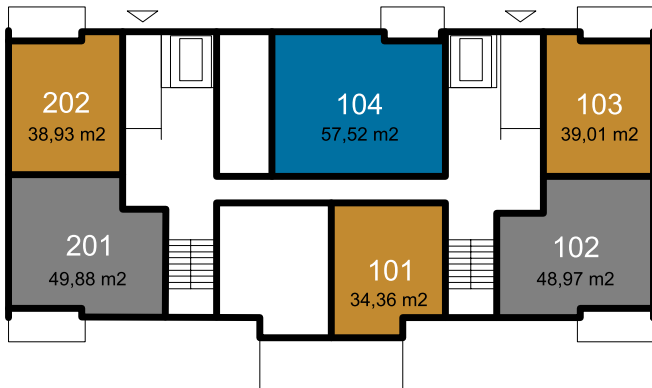

## Oskrbovana najemna stanovanja Kranj – Planina jug

30 oskrbovanih najemnih stanovanj:

- stanovanja površine 32 m<sup>2</sup> (1x), 37 m<sup>2</sup> (14x) in 48 m<sup>2</sup> (2x) z ločeno kopalnico, ložo ali teraso in shrambo v kleti,
- stanovanja površine 51-53 m<sup>2</sup> (13x) z ločenimi prostori: spalnim delom, kopalnico, predsobo, ložo ali teraso in shrambo v kleti.

# Tloris pritličja

Pritličje  
Stanovanje 101  
34,36 m<sup>2</sup>

1m  
0,5m  
0m

Pritličje  
Stanovanje 102  
48,79 m<sup>2</sup>

Pritličje  
Stanovanje 103  
39,01 m<sup>2</sup>

Pritličje  
Stanovanje 104  
57,52 m<sup>2</sup>

Pritličje  
Stanovanje 201  
49,88 m<sup>2</sup>

Pritličje  
Stanovanje 202  
38,93 m<sup>2</sup>

1m  
0,5m  
0m

2. nadstropje  
Stanovanje 207  
51,95 m<sup>2</sup>

2. nadstropje  
Stanovanje 208  
51,95 m<sup>2</sup>

2. nadstropje  
Stanovanje 209  
37,29 m<sup>2</sup>

2. nadstropje  
Stanovanje 210  
37,40 m<sup>2</sup>