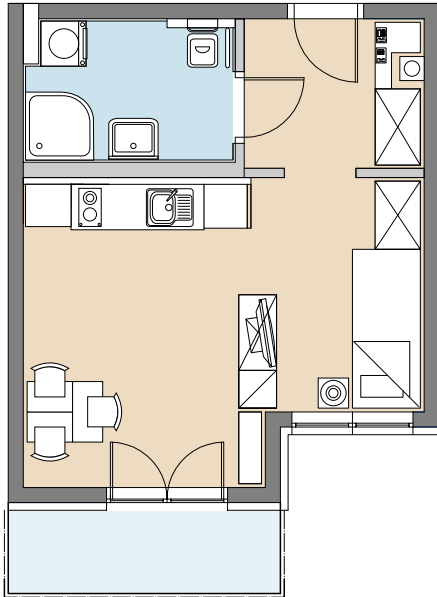

Pritličje
Stanovanje 101
34,36 m²

1m
0,5m
0m