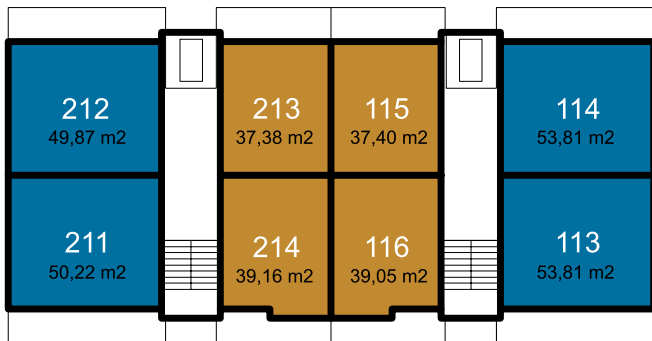

1. nadstropje  
Stanovanje 203  
52,17 m<sup>2</sup>

1. nadstropje  
Stanovanje 204  
52,19 m<sup>2</sup>

1. nadstropje  
Stanovanje 206  
37,67 m<sup>2</sup>

2. nadstropje  
Stanovanje 207  
51,95 m<sup>2</sup>

2. nadstropje  
Stanovanje 208  
51,95 m<sup>2</sup>

2. nadstropje  
Stanovanje 209  
37,29 m<sup>2</sup>

2. nadstropje  
Stanovanje 210  
37,40 m<sup>2</sup>

# Tloris mansarde

Mansarda  
Stanovanje 113  
53,81 m<sup>2</sup>

Mansarda  
Stanovanje 114  
53,81 m<sup>2</sup>

Mansarda  
Stanovanje 115  
37,40 m<sup>2</sup>

Mansarda  
Stanovanje 116  
39,05 m<sup>2</sup>

Mansarda  
Stanovanje 211  
50,22 m<sup>2</sup>

Mansarda  
Stanovanje 212  
49,87 m<sup>2</sup>

Mansarda  
Stanovanje 213  
37,38 m<sup>2</sup>

Mansarda  
Stanovanje 214  
39,16 m<sup>2</sup>